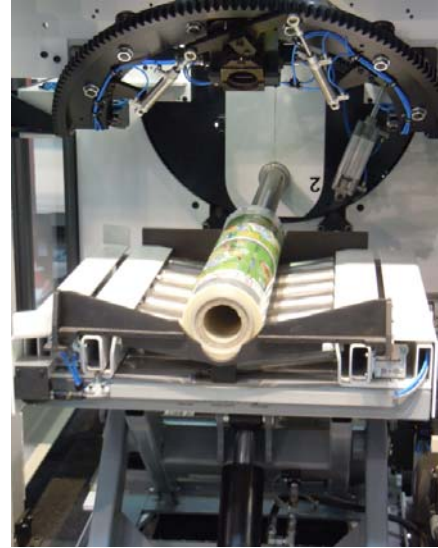

LES ROTATIVES D'IMPRESSION FLEXOGRAPHIQUE

« haut de gamme » à « prix très compétitifs »

ROTATIVES FLEXOGRAPHIQUES

« haut de gamme » à « prix très compétitifs »

offrant :

- **UNE QUALITE D'IMPRESSIION SUPERIEURE, grâce à :**
 - Une Technologie Gearless innovante
 - Des Mandrins composites légers et stables
 - La Stabilisation thermique du tambour central et des supports de sleeves
 - Un Contrôle de tension de la bande permanent et précis à toutes les vitesses

- **UNE TECHNOLOGIE INOVANTE avec :**
 - Les changements de bobines non-stop shaftless
 - Le changement rapide de racles FAST BLADE
 - Les réglages de tirage intelligent FALCON II
 - Un Lavage automatique INKSTORM
 - La cartouche d'encre INK CARTRIDGE
 - Une circulation d'encre avec pompes à encre ELITE
 - Un changement rapide des lames de racles
 - Le dispositif d'extraction des sleeves
 - Un changement de sleeves anilox INK READY
 - L'introduction et l'extraction automatiques des bobines